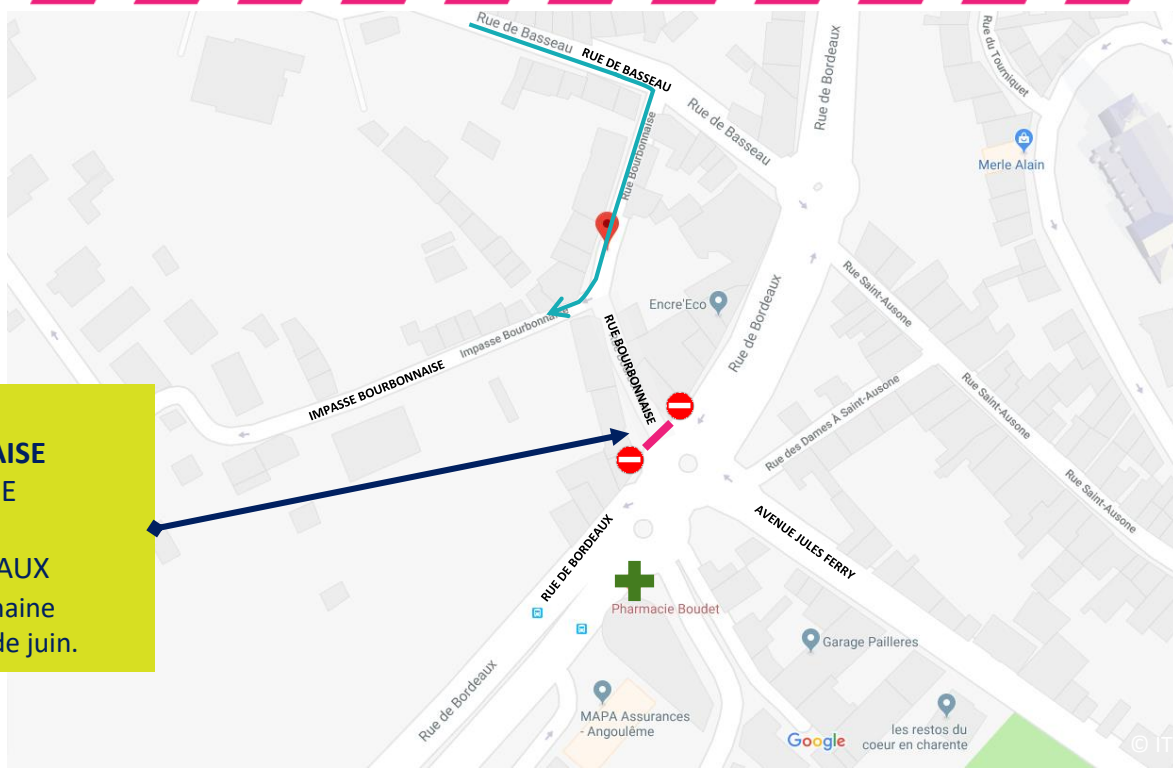

INFOS TRAVAUX / FLASH SPÉCIAL

ANGOULÊME /

RUE BOURBONNAISE / RUE DE BORDEAUX

LA
RUE BOURBONNAISE
SERA SANS ISSUE
DU CÔTÉ DE
LA RUE DE BORDEAUX
à partir de cette semaine
jusqu'à la fin du mois de juin.

Grand
Angoulême

BHNS
BUS À HAUT
NIVEAU DE
SERVICE

Modernisons
notre réseau
de bus

www.bhns-grandangouleme.fr

À Angoulême, à proximité de la RUE DE BORDEAUX, les conditions de circulation vont être modifiées dans le cadre des travaux d'aménagement du BHNS :

**A PARTIR DE CETTE SEMAINE,
LA RUE BOURBONNAISE SERA EN IMPASSE
DU COTÉ DE LA RUE DE BORDEAUX.** (Voir plan au verso)

Elle sera sans issue jusqu'à la fin du mois de juin. Les riverains devront récupérer l'extrémité de la rue Bourbonnaise par la rue de Basseau.